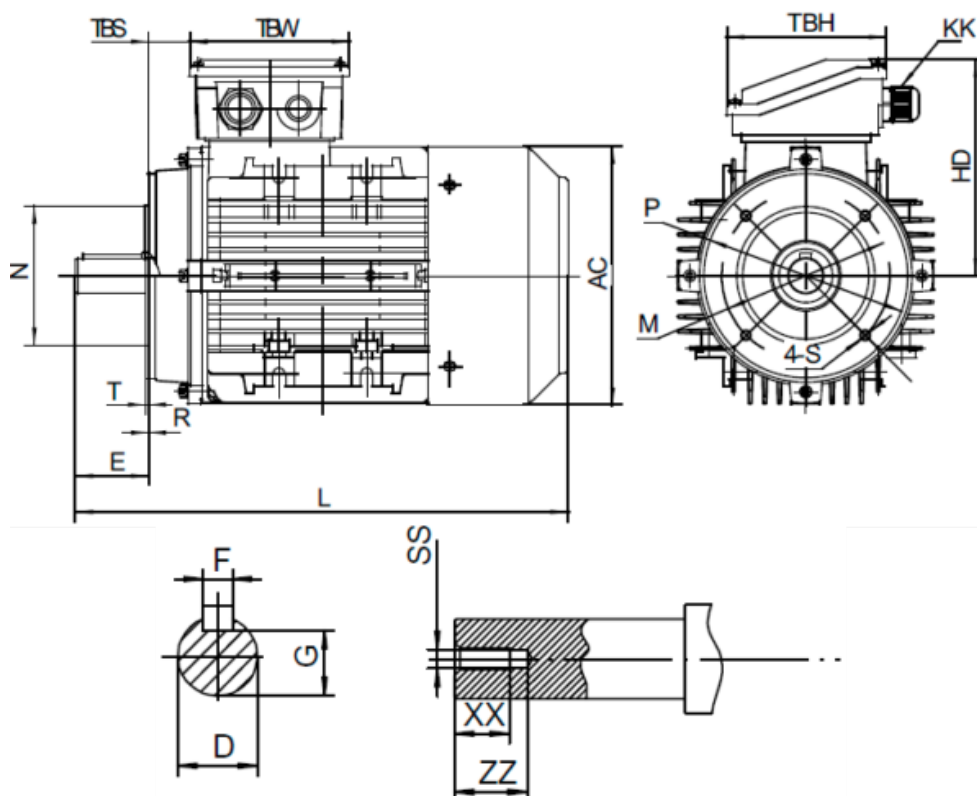

Varenummer: 25160001641540

Beskrivelse: Kleedrive T2A 561-4 0.06kw 1400 o/min UL/CSA
3x230/400V 50HZ IP55 B14 PTO

Mål

AA = 112	L = 195	TBH = 83
AC = Ø110	M = Ø65	TBS = 16.5
AD = 151	N = Ø50	TBW = 83
D = Ø9	P = Ø80	XX = 9
E = 20	R = 0	ZZ = 12
F = 3	S = M5	
G = 7.2	SS = M4	
HD = 95	T = 2.5	